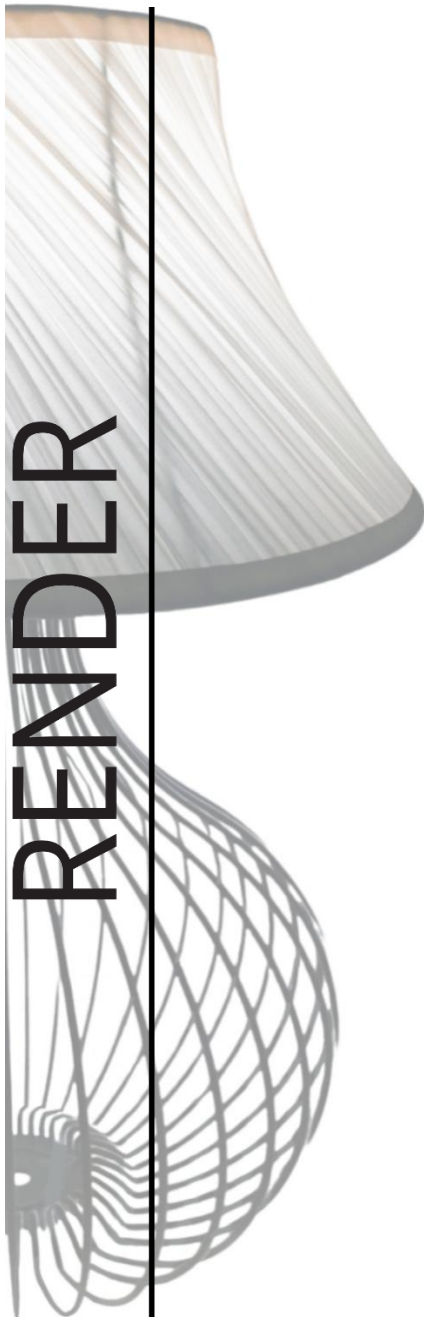

POST CONDIVISO IN DATA 29 SETTEMBRE 2025
Di CMPBECCARI

di Beccari Alessio

BASI *basi lampada* LAMPADA

ALCYONE

SCHEDA TECNICA

RENDER

36 BACCHETTI

PANCIA IN CM

28

ALTEZZA IN CM

39½

ba BECCARI ALESSIO