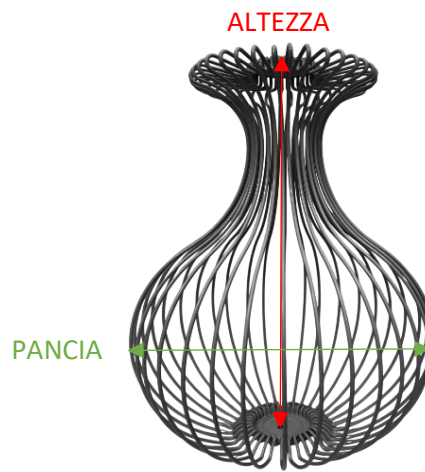

POST CONDIVISO IN DATA 29 SETTEMBRE 2025
Di CMPBECCARI

di Beccari Alessio

BASI *basi lampada* LAMPADA

ALCYONE

SCHEDA TECNICA

RENDER

36 BACCHETTI

PANCIA IN CM

28

ALTEZZA IN CM

39½

ba BECCARI ALESSIO